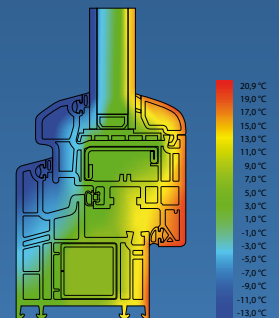

Novinkou je celoobvodové, stříbrné moderní kování Titan AF od firmy Siegenia Aubi, která má dlouholetou vedoucí pozici na trhu. Inovační systém kování přesvědčuje množstvím nových technologií v oblasti funkčnosti, bezpečnosti a komfortu. Toto kování exklusivně umožňuje použití mikro-ventilace, letního i zimního větrání současně na jednom okenním křídle. Mezi další přednosti patří 3D patentované rolničkové čepy, umožňující trvalou lehkost chodu kování

a díky svému protáčení zabraňují opotřebení kování obroušením. Integrovaný zdvihač křídla také zamezuje svěšování okenních křidel. Profil Exclusive je díky svému vysoce atraktivnímu designu vhodný především k použití do obytných staveb a pro své tvarované elegantní před-sazené křídlo i do rekonstrukcí historických objektů.