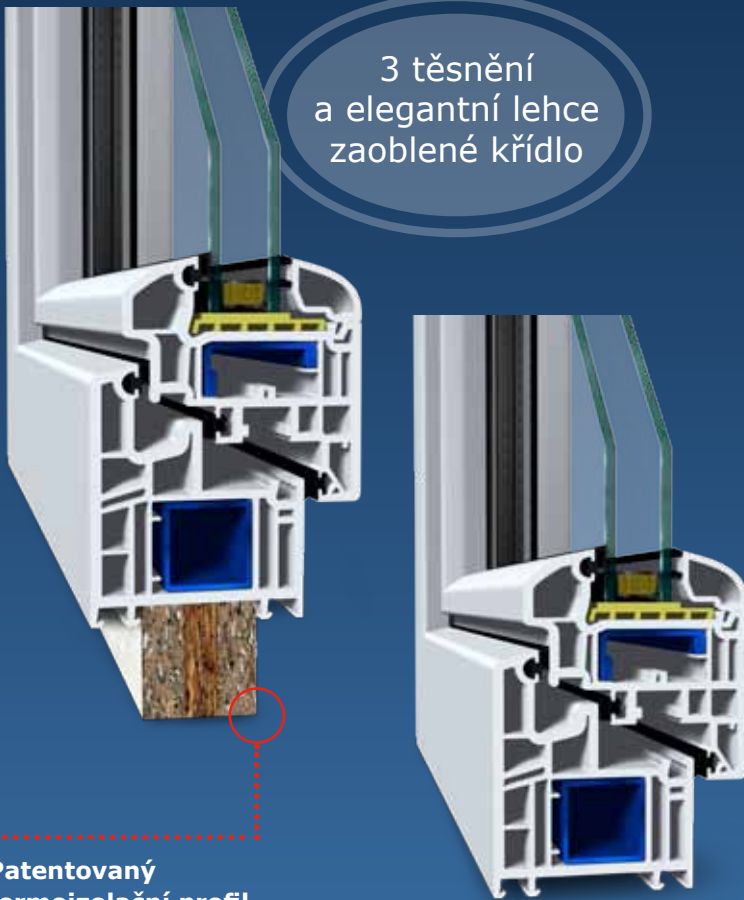

Profily, které zpracováváme jsou výhradně v kategorii třídy A. (DIN 12608). To znamená, že stěna profilu je 3 až 3,2 mm. Profilový systém Exclusive je řešením s maximální možnou výbavou pro náročné. Použitá tři těsnění spolu se čtvrtým v parapetní liště a pětikomorovým členěním v křídle i rámu zajišťuje vynikající tepelné izolační vlastnosti. Tento profil je díky kombinaci všech uvedených vlastností doslova skvělé řešení pro Vaši stavbu, a proto nese právem označení Exclusive.

3 těsnění  
a elegantní lehce  
zaoblené křídlo

## EXCLUSIVE

- **Profilová série:** VEKA SOFTLINE 70 MD
- **Členění profilu:** pětikomorový (rám i křídlo)
- **Těsnění:** středové a dvojí dorazové
- **Stavební hloubka:** 70 mm
- **Výztuha:** ocelová, v rámu uzavřená
- **Křídlo:** 82 mm
- **Jakost:** prvoplast, tedy žádný recyklovaný plast
- **Tepelná prostupnost okna s izolačním dvojsklem**  $U_g 1,1 = U_w 1,2 \text{ W/m}^2\text{K}$
- **Tepelná prostupnost okna s izolačním trojsklem**  $U_g 0,7 = U_w 0,97 \text{ W/m}^2\text{K}$
- **Vlastnosti oken:** odzkoušeny dle protokolu o zkouškách č. 214/07

a díky svému protáčení zabraňují opotřebení kování obroušením. Integrovaný zdvihač křídla také zamezuje svěšování okenních křidel. Profil Exclusive je díky svému vysoce atraktivnímu designu vhodný především k použití do obytných staveb a pro své tvarované elegantní před-sazené křídlo i do rekonstrukcí historických objektů.