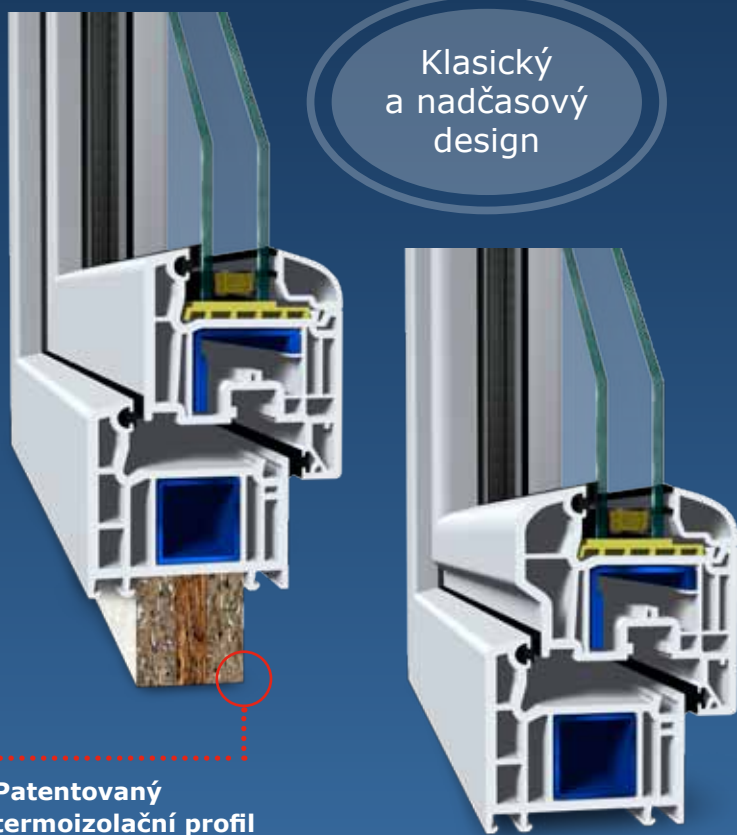

Profily, které zpracováváme jsou výhradně v kategorii třídy A. (DIN 12608). To znamená, že stěna profilu je 3 až 3,2 mm. Nestárnoucí tvar, velmi dobře izolující pětikomorový systém s dvojitým dorazovým těsněním – to jsou okna z profilového systému Economic a Standard. U nás si můžete vybrat okna jak s elegantním lehce zaobleným křídlem v systému Standard, tak i okna s nadčasovým, velmi moderním klasickým designem Economic. Okna z profilového systému Economic a Standard jsou zárukou pro příjemné klidné a komfortní bydlení s optimální zvukovou izolací. Složení plastu je u všech profilových systémů Veka absolutně odolné proti vlivům prostředí, a tím i proti stárnutí materiálu. Hladký povrch rámu i křídla je hygienický a nenáročný na údržbu.

Klasický
a nadčasový
design

Patentovaný
termoizolační profil

ECONOMIC A STANDARD

- **Profilová série:** VEKA SOFTLINE AD
- **Členění profilu:** pětikomorový (rám i křídlo)
- **Těsnění:** dvojí dorazové
- **Stavební hloubka:** 70 mm
- **Výztuha:** ocelová, v rámu uzavřená
- **Křídlo:** 82 mm
- **Jakost:** prvoplast, tedy žádný recyklovaný plast
- **Tepelná prostupnost okna s izolačním dvojsklem** $U_g 1,1 = U_w 1,2 W/m^2K$
- **Tepelná prostupnost s izolačním trojsklem** $U_g 0,7 = U_w 0,97 W/m^2K$
- **Vlastnosti oken:** odzkoušeny dle protokolu o zkouškách č. 021/07

a komfortu. Toto kování exklusivně umožňuje použití mikroventilace, letního i zimního větrání současně na jednom okenním křídle. Mezi další přednosti nesporně patří 3D patentované rolničkové čepy umožňující trvalou lehkost chodu kování a díky svému protáčení zabraňují opotřebení kování obroušením. Integrovaný zdvihač křídla zamezuje svěšování okenních křídla.