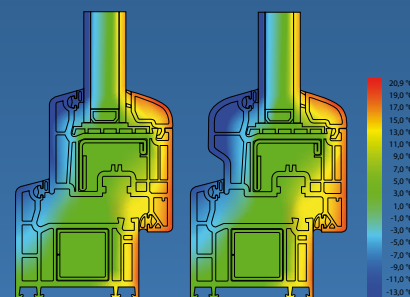

Oba uvedené profilové systémy jsou vhodné do obytných objektů, rodinných domů i do průmyslových staveb. Použitím ocelových výztuh zaručujeme neomezenou stabilitu. Tyto profily se pro svou vyváženost kvality a ceny v poslední době nejvíce rozšířily pro použití při revitalizaci panelových domů. Novinkou je celoobvodové, stříbrné moderní kování Titan AF od firmy Siegenia Aubi, která má dlouholetou vedoucí pozici na trhu. Inovační systém kování přesvědčuje množstvím nových technologií v oblasti funkčnosti, bezpečnosti

a komfortu. Toto kování exklusivně umožňuje použití mikroventilace, letního i zimního větrání současně na jednom okenním křídle. Mezi další přednosti nesporně patří 3D patentované rolničkové čepy umožňující trvalou lehkost chodu kování a díky svému protáčení zabraňují opotřebení kování obroušením. Integrovaný zdvihač křídla zamezuje svěšování okenních křídla.